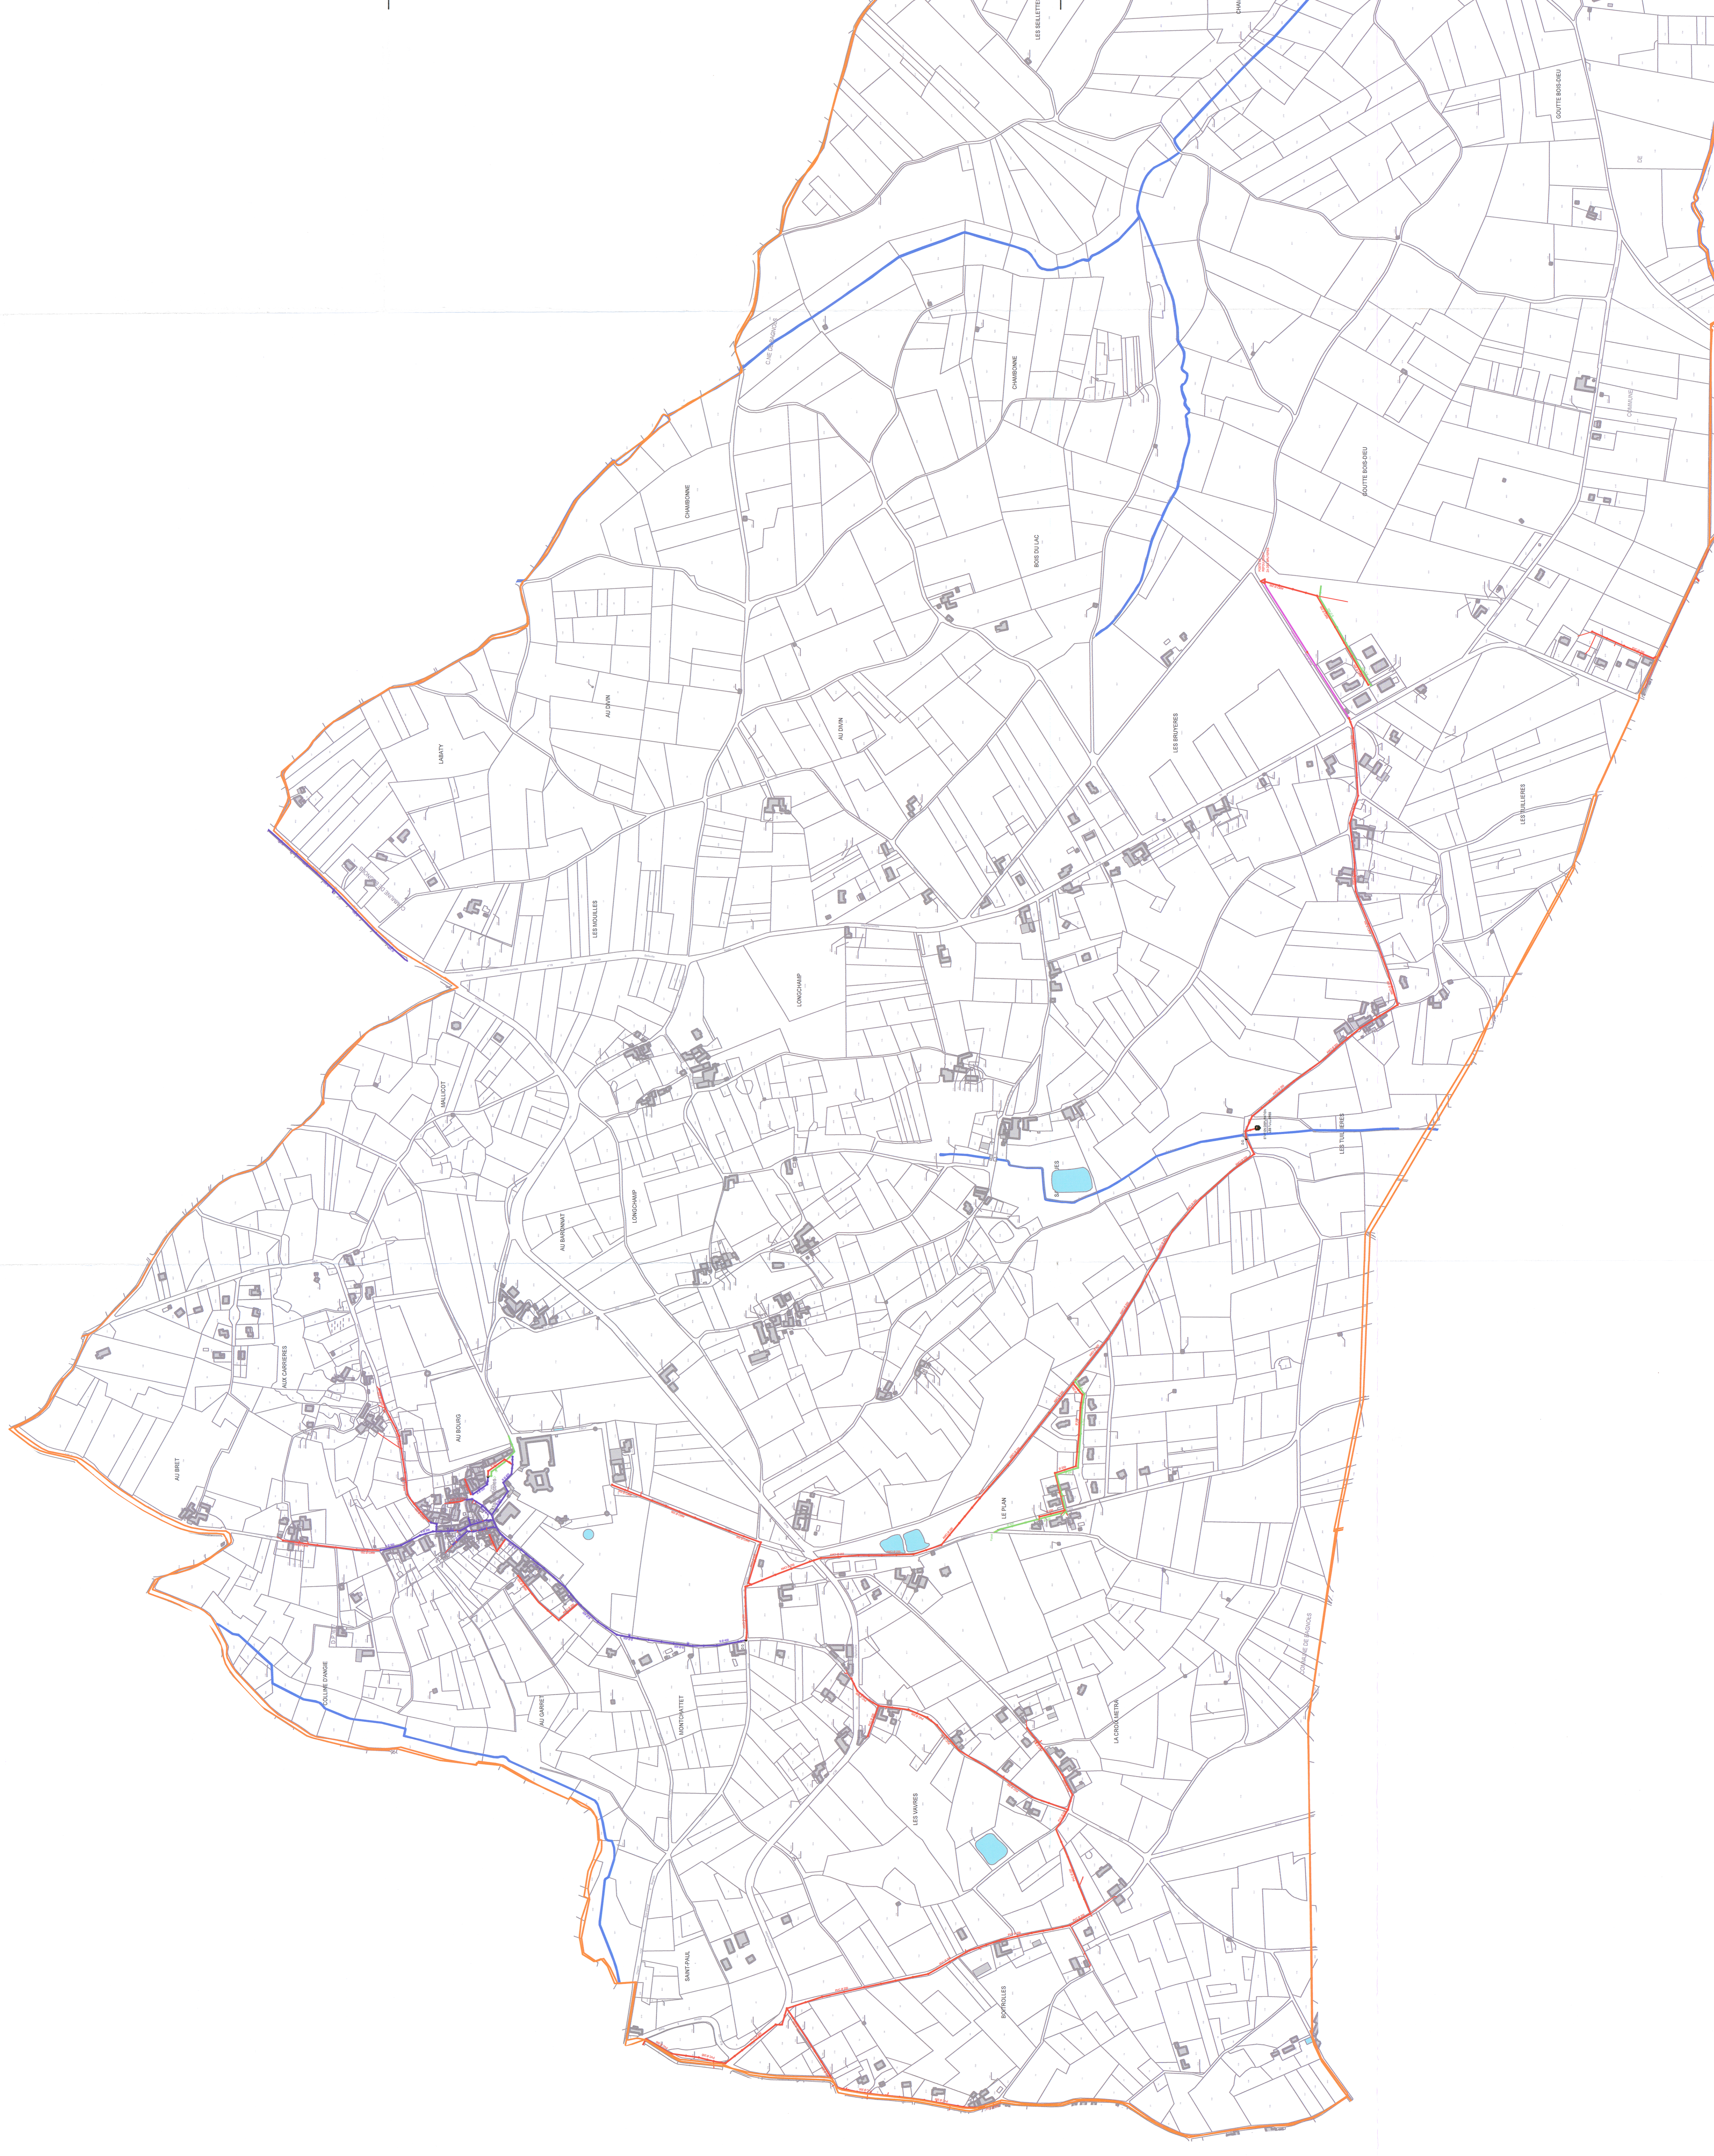

- Légende**
- Regard EU
 - Regard EP
 - Regard UN
 - Refoulement EU
 - Collecteur EU
 - Collecteur EP
 - Collecteur UN

DEPARTEMENT DU RHONE

BAGNOLS

S.A. DU VAL D'AZERGUES

RESEAU D'ASSAINISSEMENT	
CENTRE REGIONAL RHONE-SAONE 988, Chemin Pierre DREVET 69147 RILLIEUX-LA-PAPE	
Planche: 1/1	Date de Création: 07/07/2008
Echelle: 1/4000	Date d'édition: 07/07/2008
Dessinateur: RD	