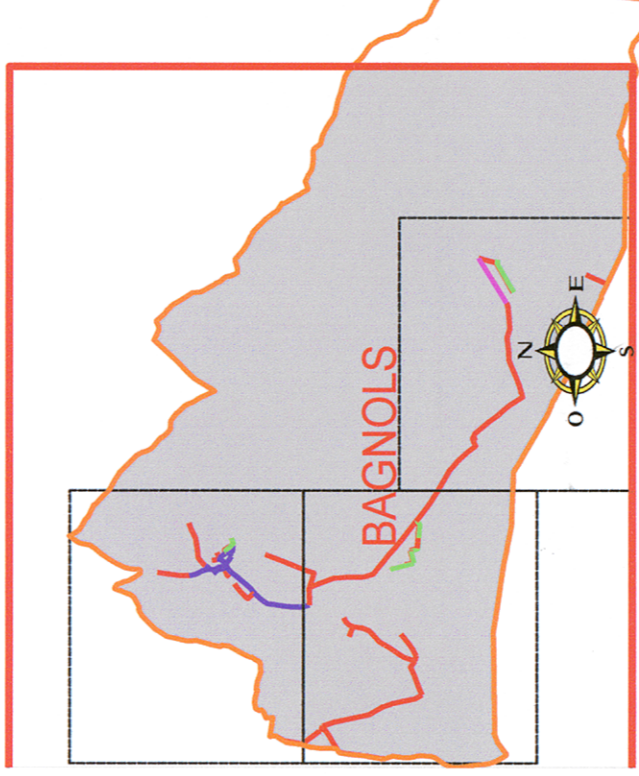

- Légende**
- Regard EU
 - Regard EP
 - Regard UN
 - Refoulement EU
 - Collecteur EU
 - Collecteur EP
 - Collecteur UN

DEPARTEMENT DU RHONE

BAGNOLS

S.A. DU VAL D'AZERGUES

RESEAU D'ASSAINISSEMENT	
CENTRE REGIONAL RHONE-SAONE 988, Chemin Pierre DREVET 69147 RILLIEUX-LA-PAPE	
Planche: 1/1	Date de Création: 07/07/2008
Echelle: 1/4000	Date d'édition: 07/07/2008
Dessinateur: RD	